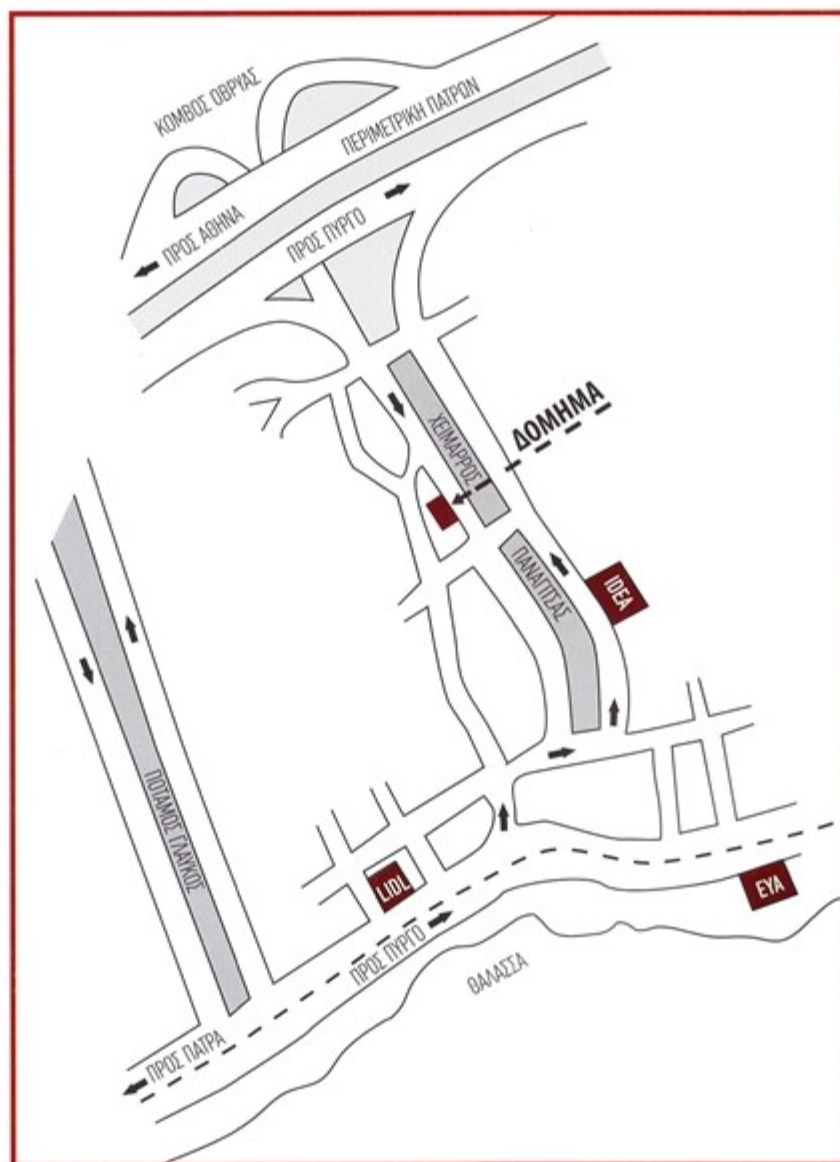

- Ηλιακά
- Πολυουρεθάνες
- Σιλικόνες - Μασίχες
- Τζάκια - Ψησταριές - Φούρνοι
- Καμινάδες
- Ίνες Πολυπροπυλενίου
- Χαρτοκοιλώνες Μπετόν
- Αποστάτες Μπετόν
- Ασφαλτικά Κεραμίδια
- Μεταλλικά Κεραμίδια
- Επισκευαστικά Μπετόν - Σοβά
- Εσωτερικές - Εξωτερικές Κορνίζες
- Ροζέτες
- Κεραμίδια
- Πολυεστερικά Φύλλα
- Υαλοπλέγματα Σοβάδων
- Νευρομετάλλ
- Ψευτόκασες
- Γωνιόκρανα - Οδηγοί Σοβά
- Συνθετικές Πέτρες
- ΗΕΡΑΚΛΙΤΗ
- Φωτιστικά

& όποιο άλλο υλικό
αφορά τη μόνωση, τη δόμηση & τη διακόσμηση